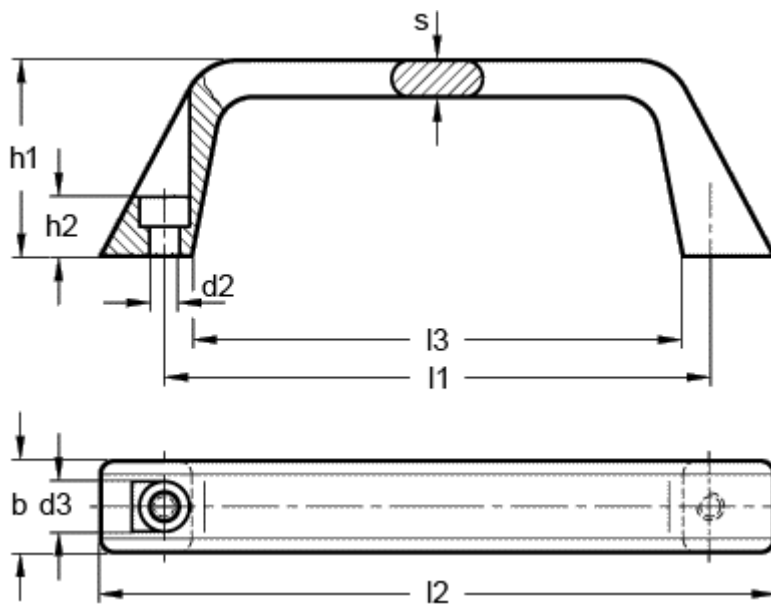

Varenummer: 20059053

Beskrivelse: E+G Bøjlegreb GN 728.5-120-B

Mål

$b = 22.5$ | $s = 8$

$d2 = 6.4$

$d3 = 11.0$

$h1 = 43$

$h2 = 13$

$l1 = 120$

$l2 = 147$

$l3 = 108$